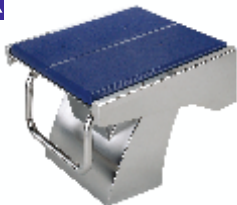

Стартово блокче "Astralpool Classic"
Изработено от неръждаема стомана AISI-316.
Платформа с размери 500x500 мм.

Описание	Кат. №	BGN / USD
стартово блокче 400 mm	00145	1620 / X
стартово блокче 700 mm	00144	2115 / X
анкер	54461	130 / X

Стартово блокче "Astralpool BCN03"
Професионално стартово блокче,
изработено от неръждаема стомана AISI-316.
Платформа с размери 550x500 мм. Височина 437 мм.
Възможност за монтиране на система за отчитане
на време OMEGA.

Описание	Кат. №	BGN / USD
стартово блокче	28760	2950 / X
анкер	54460	225 / X

Стартово блокче PoolZone.
1 стъпало, покритие от епоксидна смола против хлъзгане/ пързаяне. Височина 400 мм.

Описание	Кат. №	BGN / USD
стартово блокче	P1850BX	X / 303 \$