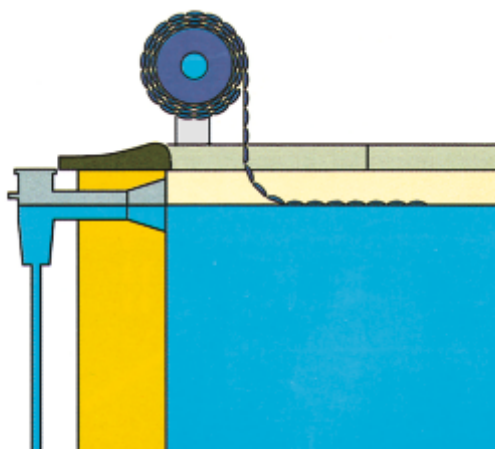

**ОПЦИИ ЗА НАДЗЕМНИ ПОКРИВАЛА N-CARLIT**

1. Избор цветовете на ламелите - бял, син, сив, бежов (безплатно)
2. Поликарбонатни ламели - максимална ширина 6 м.: + 250лв./м2
3. Покривала за басейни с преливник (стандартните покривала са за басейни тип скимер): + 750 лв.
- 4, Дистанционно с модулатор: + 900 лв.
5. Кутия от:
  - PVC: +720 лв./м
  - тиково дърво: + 1550 лв./м

Размери басейн, м	6 x 3	6 x 4	8 x 4	10 x 4	8 x 5	10 x 5	12 x 5	10 x 6	12 x 6	14 x 6
Цена BGN	7490	7880	8760	9630	9720	10880	11820	15604	16670	17990