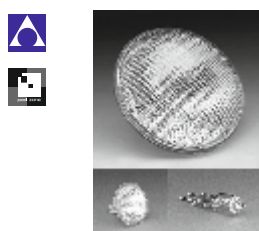

Цветни лещи за подводни прожектори Astralpool.

Описание	BGN / USD	Предназначени за
прозрачна, червена, жълта, зелена, синя	12 / X	плосък прожектор, прожектор стандарт

Ампули и крушки за халогенни прожектори.