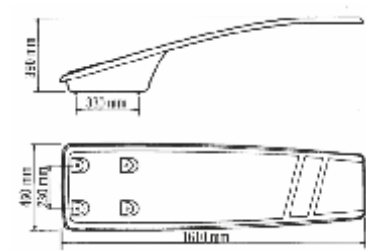

Описание	Кат. №	BGN / USD	Тегло kg	Обем куб.м
Joy R	JOYR	3175 / X	-	-

Пързалка Vortex L

Улей - изработен от стъклопласт, двойнолицев, оцветено покритие от GEL-Coat, осигуряващо идеална гладкост на повърхността и безопасност на пързалките се, устойчиво на UV лъчи, избледняване и надраскване. Стълба и монтажни елементи - изработени от неръждаема стомана. Водна система - дискретно вградена в тялото на улея инсталация за вода Ø16 мм със спирателен кран, регулиращ дебита на вода по улея, дюза за плавно подаване на вода, без странично пръскане.

Описание	Кат. №	BGN / USD	Тегло kg	Обем куб.м
Vortex L	VORTEXL	3360 / X	-	-

Трамплини - модел "Динамик", Astralpool.

Дължина: 1,61 м, височина: 0,46 м. От син полиестер и фибростъкло с нехлъзгащо покритие. Покритие с GEL-Coat, което го прави устойчив на UV лъчи и атмосферни условия.

Описание	Кат. №	BGN / USD	Тегло kg	Обем куб.м
1,61 m	21392	880 / X	20,00	0,335
2,00 m	23199	3430 / X	50,00	1,585
2,30 m	23200	3580 / X	52,00	1,585

Astralpool Bike

Произведено от неръждаема стомана AISI-316L. Подходящ за басейни с дълбочина от 1,0 до 1,5 м.