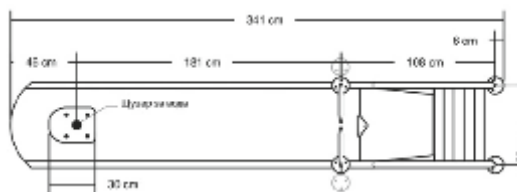

Описание	Кат. №	BGN / USD	Тегло kg	Обем куб.м
дясна	00088	3190 / X	83,00	2,913
лява	00089	3045 / X	83,00	2,913

Пързалка Standard, Astralpool. От светлосин полиестер и фибростъкло.
 Перила от неръждаема стомана (S.S.).

Описание	Кат. №	BGN / USD	Тегло kg	Обем куб.м
1,30 м	00081	1550 / X	31,00	0,550
1,80 м	00082	1810 / X	38,00	0,850
2,00 м	00083	2145 / X	44,00	0,750

Пързалка Pulse 1
 Улей - изработен от стъклопласт, двойнолицев, с изключителна здравина оцветено покритие от гелкоат, осигуряващо идеална гладкост на повърхността и безопасност на пързаящите се, устойчиво на UV лъчи, избледняване и надраскване. Стълба и монтажни елементи - изработени от неръждаема стомана. Водна система - дискретно вградена в тялото на улея инсталация за вода Ø16 мм със спирателен кран, регулиращ дебита на вода по улея, дюза за плавно подаване на вода, без странично пръскане.

Описание	Кат. №	BGN / USD	Тегло kg	Обем куб.м
Vortex L	VORTEXL	3360 / X	-	-

Трамплини - модел "Динамик", Astralpool.

Дължина: 1,61 м, височина: 0,46 м. От син полиестер и фибростъкло с нехлъзгащо покритие. Покритие с GEL-Coat, което го прави устойчив на UV лъчи и атмосферни условия.

Описание	Кат. №	BGN / USD	Тегло kg	Обем куб.м
1,61 m	21392	880 / X	20,00	0,335
2,00 m	23199	3430 / X	50,00	1,585
2,30 m	23200	3580 / X	52,00	1,585

Astralpool Bike

Произведено от неръждаема стомана AISI-316L. Подходящ за басейни с дълбочина от 1,0 до 1,5 м.