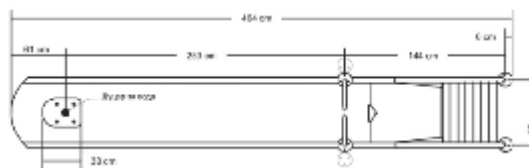

Пързалка Pulse 2
Улей - изработен от стъклопласт, двойнолицев, с изключителна здравина оцветено покритие от гелкоат, осигуряващо идеална гладкост на повърхността и безопасност на пързаящите се, устойчиво на UV лъчи, избледняване и надраскване. Стълба и монтажни елементи - изработени от неръждаема стомана. Водна система - дискретно вградена в тялото на улея инсталация за вода Ø16 мм със спирателен кран, регулиращ дебита на вода по улея, дюза за плавно подаване на вода, без странично пръскане.