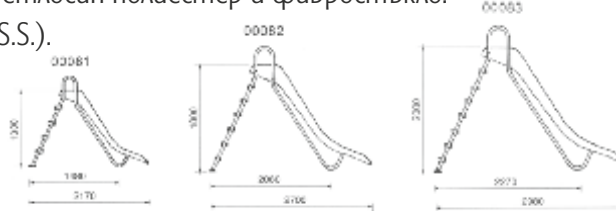

Описание	Кат. №	BGN / USD	Тегло kg	Обем куб.м
дясна	00088	3190 / X	83,00	2,913
лява	00089	3045 / X	83,00	2,913

Пързалка Standard, Astralpool. От светлосин полиестер и фибростъкло.
 Перила от неръждаема стомана (S.S.).

Описание	Кат. №	BGN / USD	Тегло kg	Обем куб.м
Vortex L	VORTEXL	3360 / X	-	-

Трамплини - модел "Динамик", Astralpool.

Дължина: 1,61 м, височина: 0,46 м. От син полиестер и фибростъкло с нехлъзгащо покритие. Покритие с GEL-Coat, което го прави устойчив на UV лъчи и атмосферни условия.