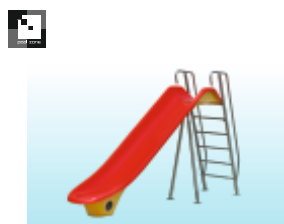

Пързалка със завои, Astralpool.
 От светлосин полиестер и фибростъкло.
 Алюминиеви перила.
 Предвидени са дюзи за вода в тялото на пързалката за по-голям комфорт и улесняване на спускането по пързалката.
 Опция - бял цвят.

Описание	Кат. №	BGN / USD	Тегло kg	Обем куб.м
1,30 м	00081	1550 / X	31,00	0,550
1,80 м	00082	1810 / X	38,00	0,850
2,00 м	00083	2145 / X	44,00	0,750

Пързалка Pulse 1
 Улей - изработен от стъклопласт, двойнолицев, с изключителна здравина оцветено покритие от гелкоат, осигуряващо идеална гладкост на повърхността и безопасност на пързаящите се, устойчиво на UV лъчи, избледняване и надраскване. Стълба и монтажни елементи - изработени от неръждаема стомана. Водна система - дискретно вградена в тялото на улея инсталация за вода Ø16 мм със спирателен кран, регулиращ дебита на вода по улея, дюза за плавно подаване на вода, без странично пръскане.

Описание	Кат. №	BGN / USD	Тегло kg	Обем куб.м
Pulse 1	PULSE1	2550 / X	-	-

Пързалка Pulse 2
 Улей - изработен от стъклопласт, двойнолицев, с изключителна здравина оцветено покритие от гелкоат, осигуряващо идеална гладкост на повърхността и безопасност на пързаящите се, устойчиво на UV лъчи, избледняване и надраскване. Стълба и монтажни елементи - изработени от неръждаема стомана. Водна система - дискретно вградена в тялото на улея инсталация за вода Ø16 мм със спирателен кран, регулиращ дебита на вода по улея, дюза за плавно подаване на вода, без странично пръскане.

Описание	Кат. №	BGN / USD	Тегло kg	Обем куб.м
Joy R	JOYR	3175 / X	-	-

Пързалка Vortex L

Улей - изработен от стъклопласт, двойнолицев, оцветено покритие от GEL-Coat, осигуряващо идеална гладкост на повърхността и безопасност на пързалките се, устойчиво на UV лъчи, избледняване и надраскване. Стълба и монтажни елементи - изработени от неръждаема стомана. Водна система - дискретно вградена в тялото на улея инсталация за вода Ø16 мм със спирателен кран, регулиращ дебита на вода по улея, дюза за плавно подаване на вода, без странично пръскане.