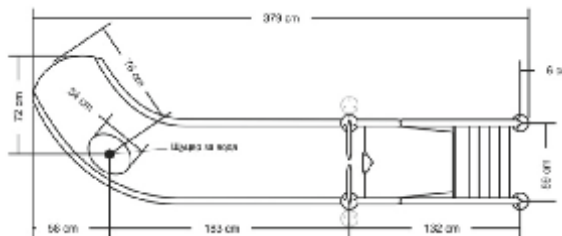

Пързалка Joy R

Улей - изработен от стъклопласт, двойнолицев, оцветено покритие от GelCoat, осигуряващо идеална гладкост на повърхността и безопасност на пързалките се, устойчиво на UV лъчи, избледняване и надраскване. Стълба и монтажни елементи - изработени от неръждаема стомана. Водна система - дискретно вградена в тялото на улея инсталация за вода Ø16 мм със спирателен кран, регулиращ дебита на вода по улея, дюза за плавно подаване на вода, без странично пръскане.