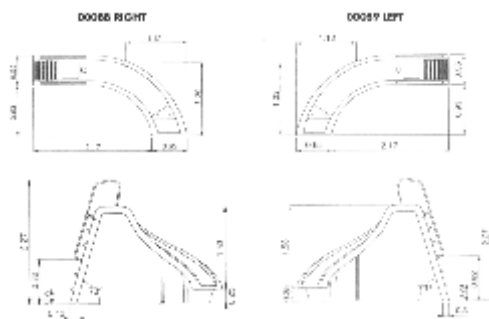

Описание	Кат. №	BGN / USD	Тегло kg	Обем куб.м
дясна	00088	3190 / X	83,00	2,913
лява	00089	3045 / X	83,00	2,913

Пързалка Standard, Astralpool. От светлосин полиестер и фибростъкло.
 Перила от неръждаема стомана (S.S.).

Описание	Кат. №	BGN / USD	Тегло kg	Обем куб.м
1,30 м	00081	1550 / X	31,00	0,550
1,80 м	00082	1810 / X	38,00	0,850
2,00 м	00083	2145 / X	44,00	0,750

Пързалка Pulse 1
 Улей - изработен от стъклопласт, двойнолицев, с изключителна здравина оцветено покритие от гелкоат, осигуряващо идеална гладкост на повърхността и безопасност на пързаящите се, устойчиво на UV лъчи, избледняване и надраскване. Стълба и монтажни елементи - изработени от неръждаема стомана. Водна система - дискретно вградена в тялото на улея инсталация за вода Ø16 мм със спирателен кран, регулиращ дебита на вода по улея, дюза за плавно подаване на вода, без странично пръскане.

Описание	Кат. №	BGN / USD	Тегло kg	Обем куб.м
Vortex L	VORTEXL	3360 / X	-	-

Трамплини - модел "Динамик", Astralpool.

Дължина: 1,61 м, височина: 0,46 м. От син полиестер и фибростъкло с нехлъзгащо покритие. Покритие с GEL-Coat, което го прави устойчив на UV лъчи и атмосферни условия.

Описание	Кат. №	BGN / USD	Тегло kg	Обем куб.м
1,61 m	21392	880 / X	20,00	0,335
2,00 m	23199	3430 / X	50,00	1,585
2,30 m	23200	3580 / X	52,00	1,585

Astralpool Bike

Произведено от неръждаема стомана AISI-316L. Подходящ за басейни с дълбочина от 1,0 до 1,5 м.