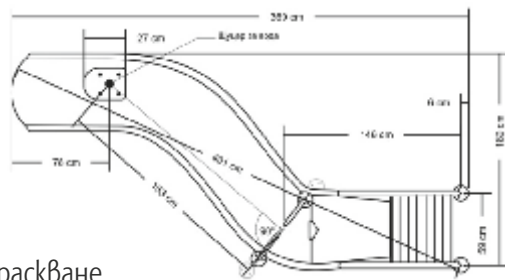

Описание	Кат. №	BGN / USD	Тегло kg	Обем куб.м
Pulse 2	PULSE2	3140 / X	-	-

Пързалка Joy R

Улей - изработен от стъклопласт, двойнолицев, оцветено покритие от GelCoat, осигуряващо идеална гладкост на повърхността и безопасност на пързалките се, устойчиво на UV лъчи, избледняване и надраскване. Стълба и монтажни елементи - изработени от неръждаема стомана. Водна система - дискретно вградена в тялото на улея инсталация за вода Ø16 мм със спирателен кран, регулиращ дебита на вода по улея, дюза за плавно подаване на вода, без странично пръскане.

Описание	Кат. №	BGN / USD	Тегло kg	Обем куб.м
Vortex L	VORTEXL	3360 / X	-	-

Трамплини - модел "Динамик", Astralpool.

Дължина: 1,61 м, височина: 0,46 м. От син полиестер и фибростъкло с нехлъзгащо покритие. Покритие с GEL-Coat, което го прави устойчив на UV лъчи и атмосферни условия.

Описание	Кат. №	BGN / USD	Тегло kg	Обем куб.м
1,61 m	21392	880 / X	20,00	0,335
2,00 m	23199	3430 / X	50,00	1,585
2,30 m	23200	3580 / X	52,00	1,585

Astralpool Bike

Произведено от неръждаема стомана AISI-316L. Подходящ за басейни с дълбочина от 1,0 до 1,5 м.