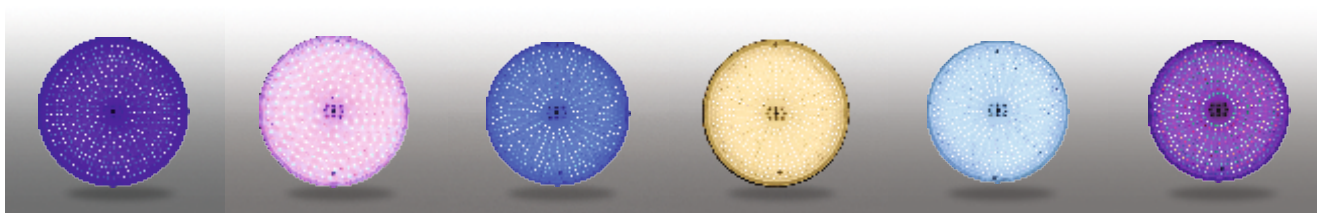

LED прожектор CP-100, PoolZone

Описание	Кат. №	BGN / USD	Забележка
Бяла светлина – 198 LED, 470 lum	88047976	X / 115 \$	12V, 8W
LED CP100 RGB – 198 LED, 470 lum	88047978	X / 125 \$	12V, 8W, color change

E-Lumen LED прожектор, PoolZone

Ултра тънък плосък прожектор, до 25 000 часа живот, подсилени цветове. Без ниша, лесен и бърз за монтаж, за всички типове басейни.

Описание	Кат. №	BGN / USD	Забележка
Бяла светлина – 252 LED, 415 lum	88045561	X / 195 \$	12V, 20W
E-Lumen RGB – 252 LED, 116 lum	88045559	X / 215 \$	12V, 20W, вкл. дист. управление